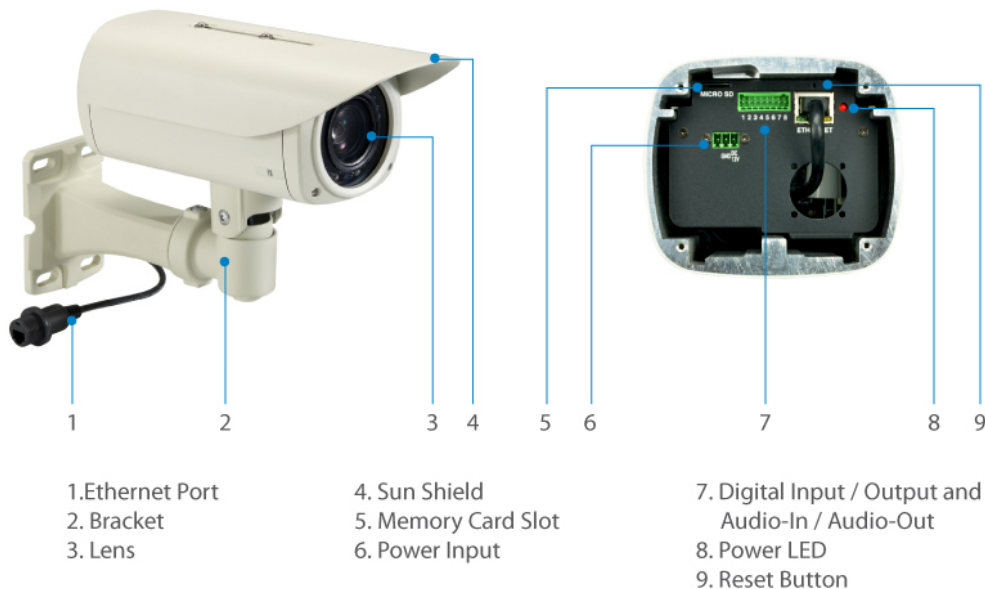

### Key Features

- Ranura de tarjetas Micro SDHC/SDXC integrada para el almacenamiento local
- Resolución de alta definición de 5 megapíxeles (2592 x 1944)
- Calificación IP67 a prueba de agua con una amplia temperatura operativa (-40 °C a 50 °C) para entornos exigentes
- Incluye WDR (Rango dinámico amplio) para mejorar la visibilidad en entornos extremadamente luminosos u oscuros
- Admite zoom óptico 12x
- Carcasa con un índice IK10 a prueba de vándalos
- LED infrarrojos integrados para visualización nocturna hasta 40 m
- Compresión: H.264/MJPEG
- Filtro de corte de infrarrojos extraíble, para permitir la vigilancia de día y de noche
- DOS posibilidades de alimentación: 12VCD/PoE (IEEE 802.3af)
- Software de supervisión de 64 canales gratuito incluido (es compatible con la aplicación OneSecure)

#### Connectors and Cabling:

1 x RJ-45 10/100 Mbps PoE Port

1 x Line In

1 x Line Out

1 x Power terminal block

I/O terminal block (1 DI/1 DO)