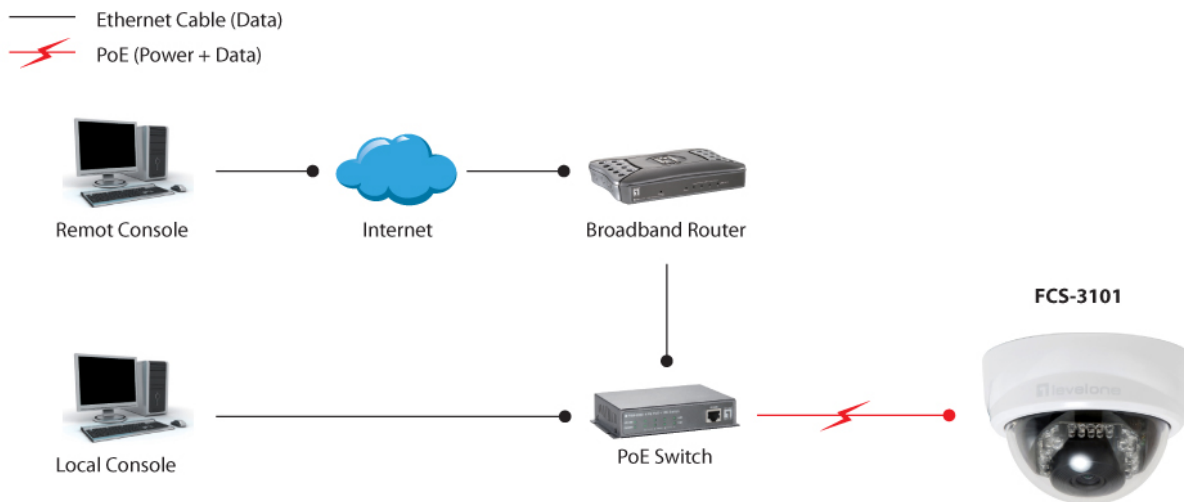

Approval and Compliance:

CE, FCC

Deployment:

Desktop/Ceiling Mount

Operation Systems:

Microsoft Windows 7/Vista/XP

Viewing System Requirements:

Browser: Internet Explorer 6.x or above, Firefox, Chrome, Safari

Cell phone: 3GPP player

Real Player: 10.5 or above

Quick Time 6.5 or above

Diagrama

Order Information

FCS-3101

Package Contents

Power Adapter

Mounting Kit

Screw Kit

Quick Installation Guide

Resource CD (User Manual, Utility, 64-CH Monitoring Software)

No responsibility for any errors or omissions. All mentioned brand names are registered trademarks and property of their owners.
Copyright © Digital Data Communications GmbH, Germany. All Rights Reserved.