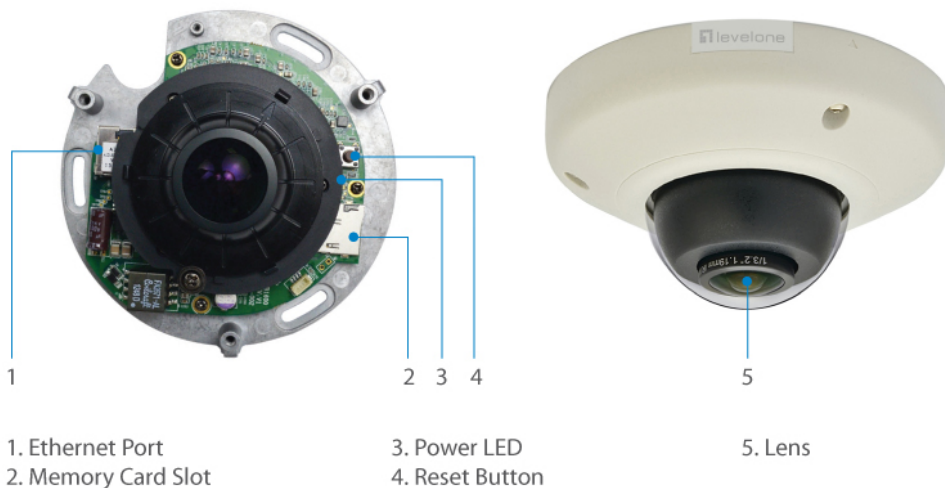

FCS-3093 Version: 1

Panoramic Dome Network Camera, 5-Megapixel, Outdoor, PoE 802.3af, WDR, Vandalproof, Vibrationproof

Key Features

- Ranura de tarjetas Micro SDHC/SDXC integrada para el almacenamiento local
- Resolución de alta definición de 5 megapíxeles (2592 x 1944)
- Ofrece varios modos de vídeo de 360°/180° para permitir realizar la vigilancia en modo panorámico
- Grado de protección IP68 contra vandalismo y meteorología adversa con un amplio margen de temperatura de funcionamiento o (-20 °C a 50 °C) para entornos adversos
- Incluye WDR (Rango dinámico amplio) para mejorar la visibilidad en entornos extremadamente luminosos u oscuros
- Carcasa con un índice IK10 a prueba de vándalos
- A prueba de golpes para uso en vehículos móviles
- Compresión: H.264/MJPEG
- Compatibilidad de alimentación: PoE (IEEE 802.3af)
- Software de supervisión de 64 canales gratuito incluido (es compatible con la aplicación OneSecure)

Image Sensor:

5-Megapixel 1/3.2" Progressive Scan CMOS

Connectors and Cabling:

1 x RJ-45 10/100 Mbps PoE port

1 x Mic in

Modularity:

1 x MicroSDHC/ MicroSDXC card slot

Button:

General:

Backup: MicroSDHC /MicroSDXC card slot for local storage

Video:

Image Setting: - Adjustable image size, quality and bit rate

- Configurable brightness, sharpness, contrast, saturation, white balance and exposure